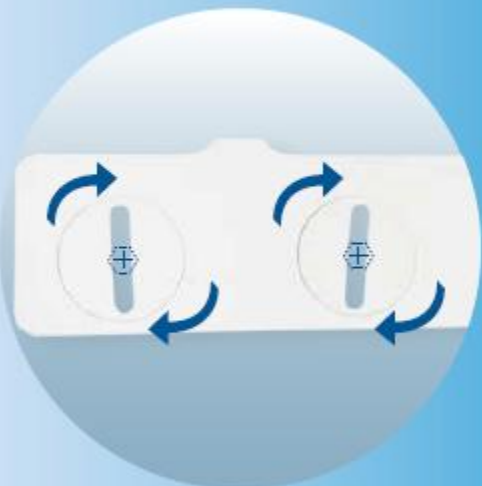

Exclusiva función de Autolimpieza

Al seleccionar la función de autolimpieza puede utilizar el comando principal para higienizar el sistema retráctil de boquillas.

¿Por qué Neobidet es diferente?

Su novedoso mecanismo está diseñado para que el agua sea impulsada desde sus boquillas a 45 grados, de manera que luego de higienizar, caiga directamente sobre el espejo de agua del inodoro. De esta manera, se evita que el agua sucia entre en contacto con el mecanismo, como ocurre con la mayoría de los bidets.

- 1** SISTEMA ROLL-FIT
Utiliza discos giratorios para adaptarse fácilmente a tu inodoro.

- 2** TECNOLOGÍA AIR-IN
Boquillas retráctiles incorporan burbujas para una experiencia más suave y confortable.

- 3** ILUMINACIÓN LED
Sensores de luz y sonido encienden las guías al ingresar al cuarto de baño. No requiere conexión eléctrica.

¿Como funciona el sistema LED?

No necesita presionar ningún botón, ya que el sistema está controlado por un sensor de luz y un sensor de sonido.

En un ambiente oscuro, la luz led es sensible al sonido. El sonido de la puerta del cuarto del baño activará la luz. En un ambiente luminoso el sistema priorizará la luz exterior, por lo cuál ante una luz fuerte, la luz led no se encenderá.

 Neobidet
Eco

Sistema Roll-Fit:
Se adapta fácilmente
a tu inodoro.

Diseñado para adaptarse a todo tipo de baños y toilettes
Comparte la conexión de agua con el inodoro.

Boquillas retráctiles: bajan y suben en forma **automática**.